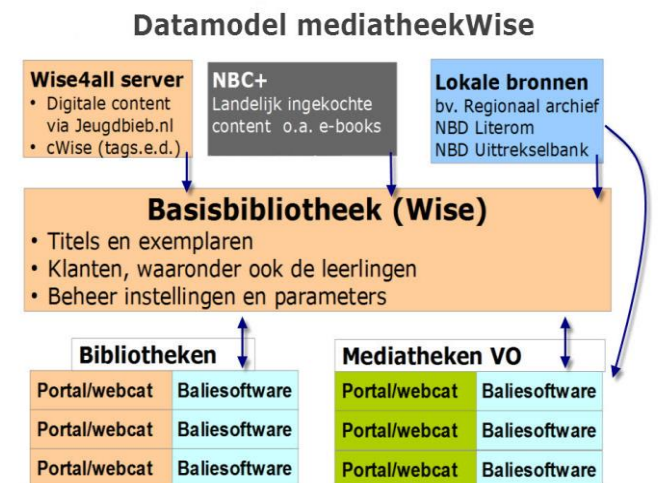

Desgewenst – afhankelijk van de afspraken – zijn alle leerlingen ook lid van de bibliotheek. In dat geval kunnen leerlingen vanuit mediatheekWise ook altijd materialen reserveren bij de bibliotheek. Bibliotheek en school spreken dan ook af waar de gereserveerde materialen worden uitgeleend: in de mediatheek of in de bibliotheek.

MediatheekWise maakt deel uit van Wise

Binnen mediatheekWise staat de **Wise database** van de bibliotheekorganisatie centraal. Dit bibliotheekstelsel beschikt over de titels/exemplaren en de klantgegevens.

Een school krijgt de beschikking over een **eigen mediatheek-portal** voor leerlingen/docenten. Deze portal staat in verbinding met het Wise-systeem van de bibliotheek.

Voor de uitleen en het beheer maken scholen gebruik van een variant op de **bicatWise baliesoftware** van bibliotheken. Behalve uitleen kunnen scholen ook o.a. zelf exemplaren koppelen, rug-etiketten en barcodes (exemplaren en leners) printen. Als extra optie is er **zelfbediening** mogelijk.

Pluspunten van mediatheekWise

- Samenwerking school en bibliotheek
- Portal met geavanceerde webcatalogus met uitgebreide filtermogelijkheden
- Extra digitale content voor VO wordt meegeleverd, naast de NBC+
- Thematisch zoeken
- Reviews, ratings, taggen en titellijsten delen met medeleerlingen
- Uitstekende en beproefde uitleen- en mediabeheerssoftware

Voorwaarden voor mediatheekWise

- Een school dient ieder jaar een bijgewerkt leerlingenbestand aan te leveren vanuit de administratie van de onderwijsinstelling. Dit gebeurt via een beveiligde upload naar de (beveiligde) bibliotheekserver. Het leerlingbestand wordt door de bibliotheek geïmporteerd waarna alle leerlingen lid zijn van hun mediatheek en desgewenst ook van een bibliotheek. Bibliotheken maken daarbij zelf de keuze welk abonnement voor dit type lener wordt ingesteld en bij welke vestiging. Tijdens het importproces wordt ontdebeld; een leerling zit in principe slechts één keer als 'poppetje' in het systeem.
- De bibliotheek heeft de beschikking over de Wisecat+ techniek in het Wise-systeem

Meer informatie

Bekijk de [mediatheekWise-demo](#) bij HKA. Kijk op www.bicat.com 'productinformatie mediatheekWise' voor de link en inloggegevens.

Contactpersonen bij OCLC | HKA

Yoop Butter yoop.butter@oclc.org

Hennie Borstlap hennie.borstlap@oclc.org